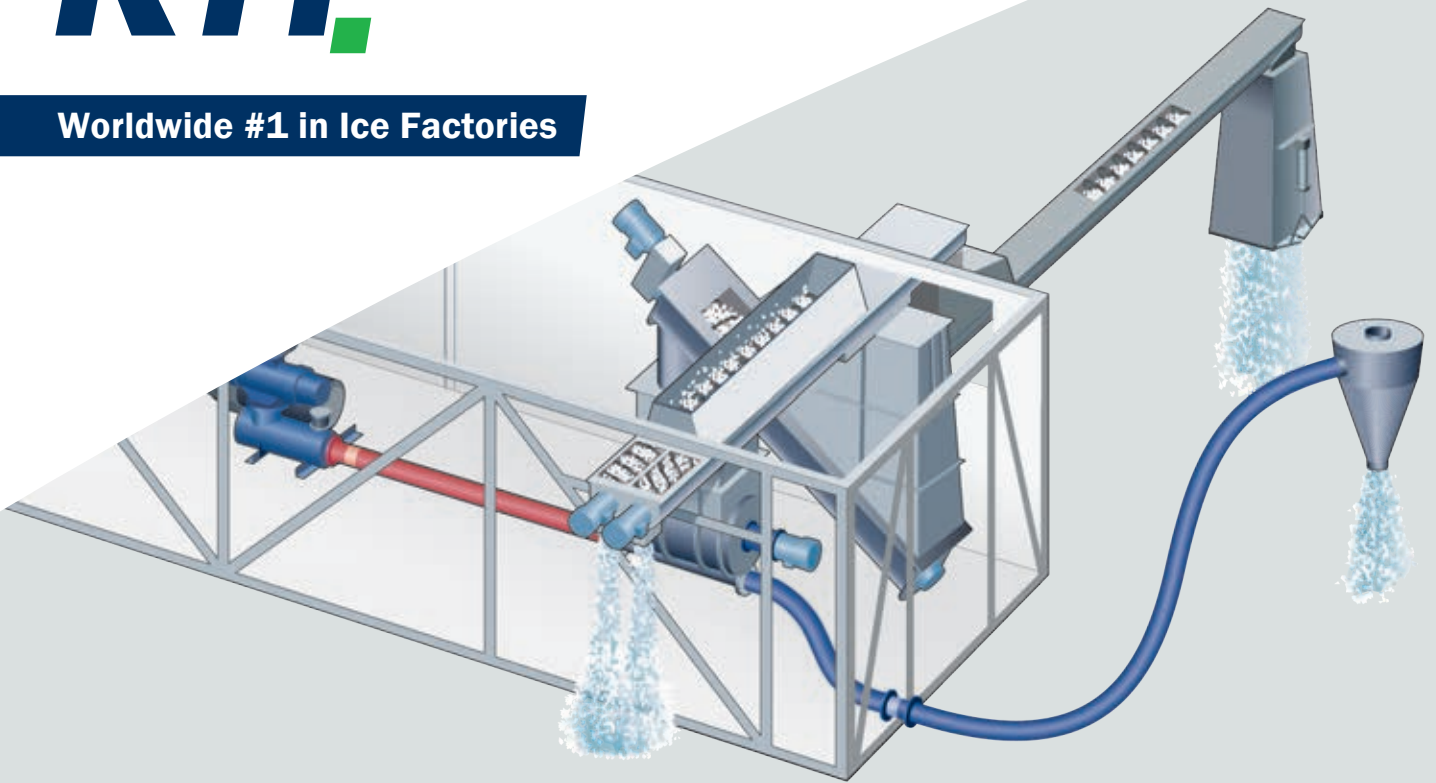

- **Storage capacities up to 100 tons**
Capacité de stockage jusqu'à 100T
- **Ice Discharge through up to 3 outlets**
Possibilité de livrer la glace en 3 points
- **Patented Air Circulation and Room Cooling System**
Système de circulation d'air et de refroidissement breveté
- **Stainless Steel Execution available**
Fabrication en acier inoxydable en option

Fully automated and mobile
Entièrement Automatisé et Mobile

■ Made
■ in
■ Germany

KTI.

Worldwide #1 in Ice Factories

DELIVERY AND WEIGHING

LIVRAISON ET PESAGE

- **Screw Conveyors for Ice Delivery**
Livraison de la glace par convoyeur (à vis ou tapis)
- **Ice Blowing over Long Distances**
Système de soufflage pour de longues distances
- **Delivery Rate up to 35 tons per hour**
Livraison jusqu'à 35 T/heure
- **Accurate Ice Weighing Systems**
Systèmes de pesage précis